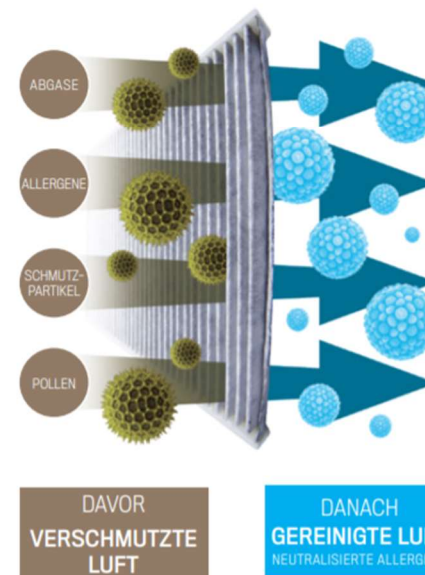

UNSERE BESTE LÖSUNG

DER NEUE AKTIVKOHLEFILTER MIT EINER INNOVATIVEN FUNKTION: ALLERGENPOLLEN NEUTRALISIERUNG. EINE KOMPLETTE LÖSUNG ZUM SCHUTZ IHRER PASSAGIERE GEGEN ÄUSSERE VERSCHMUTZUNG.