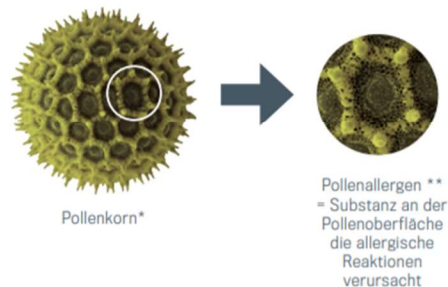

PRIME POLLENFILTER

Wieso Prime Pollenfilter?

Prime Pollenfilter mit Anti Allergenen Eigenschaften neutralisieren die Allergene kleinen Ausmaßes und absorbieren die schädlichen Gase.

Sie bieten einen wirksamen und vollständigen Schutz für alle Insassen. Pollenkörner größerer Ausmaße werden vom Filter aufgehalten, die kleineren Allergene jedoch nicht.

Der neue Filter hingegen neutralisiert sie und macht sie unschädlich dank einer biologischen Behandlung: Denn das Material ist mit einer Polyphenollösung imprägniert.

WAS SIE ATMEN

VERUNREINIGUNG VON AUSSEN KANN DIE GESUNDHEIT UND DEN KOMFORT DER PASSAGIERE STARK BEEINTRÄCHTIGEN.

Ein verstopfter Filter schützt den Innenraum nicht mehr vor externen Verunreinigungen. Schadstoffteilchen und Allergene werden nicht mehr korrekt gefiltert und reduzieren die Klimafunktion. Die Innenluft ist nicht optimal zum Atmen.